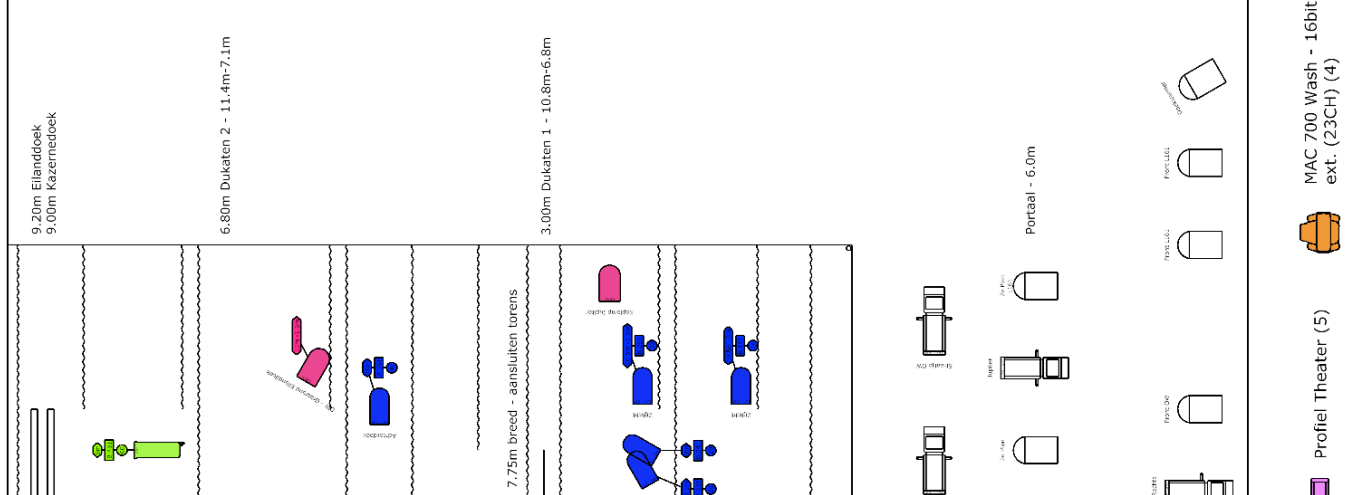

Licht

Licht gezelschap:

4x Martin Mac 700 Wash	10x CLF Wallwasher
2x Claypaky Mythos	6x Ledstrips voorrand
20x CLF Conan	

Aantal trekken licht:

7

Volgspot:

Nee

Vloeraansluitingen:

1x vaste spanning rechtsachter,
1x dimspanning rechtsvoor

Los licht theater:

4x 6-bar (8x L139 / 8x L161 / 8x L132)
5x profiel (OW) (Break-up Gobo van productie)
2x Par (OW) aan 1.5m extender (productie)
1x Vloerpar (Koplamp Jupiter)

Sturing:

GMA 2 on PC (productie)

Krachtstroom:

1x 32A, plaatsing in overleg

Hoogwerker:

Ja, graag

Rook / Vuur:

Tijdens de show wordt gebruik gemaakt van een hazer en 2 rookmachines. Rookmelders dienen uiteraard uitgeschakeld te zijn.

Confetti:

De show zal eindigen met confetti (streamers) wat de zaal ingeschoten wordt. (GEEN snippers)

De technische rider is ook te vinden op www.vanhoorne.com/riders

Par 64 Theater 4 6-barren Conan - 10CH Mode (20) LEDWash RGBW XL - 8CH Mode (10) Mega Tri Bar - 6CH Mode (P4) (6) Profiel Theater (5) MAC 700 Wash - 16bit ext. (23CH) (4) Mythos 2 - Vector (34CH) (2)	<p>9.20m Eilanddoek 9.00m Kazernedoek</p> <p>6.80m Dukaten 2 - 11.4m-7.1m</p> <p>3.00m Dukaten 1 - 10.8m-6.8m</p> <p>7.75m breed - aansluiten torens</p> <p>Portaal - 6.0m</p>
---	--