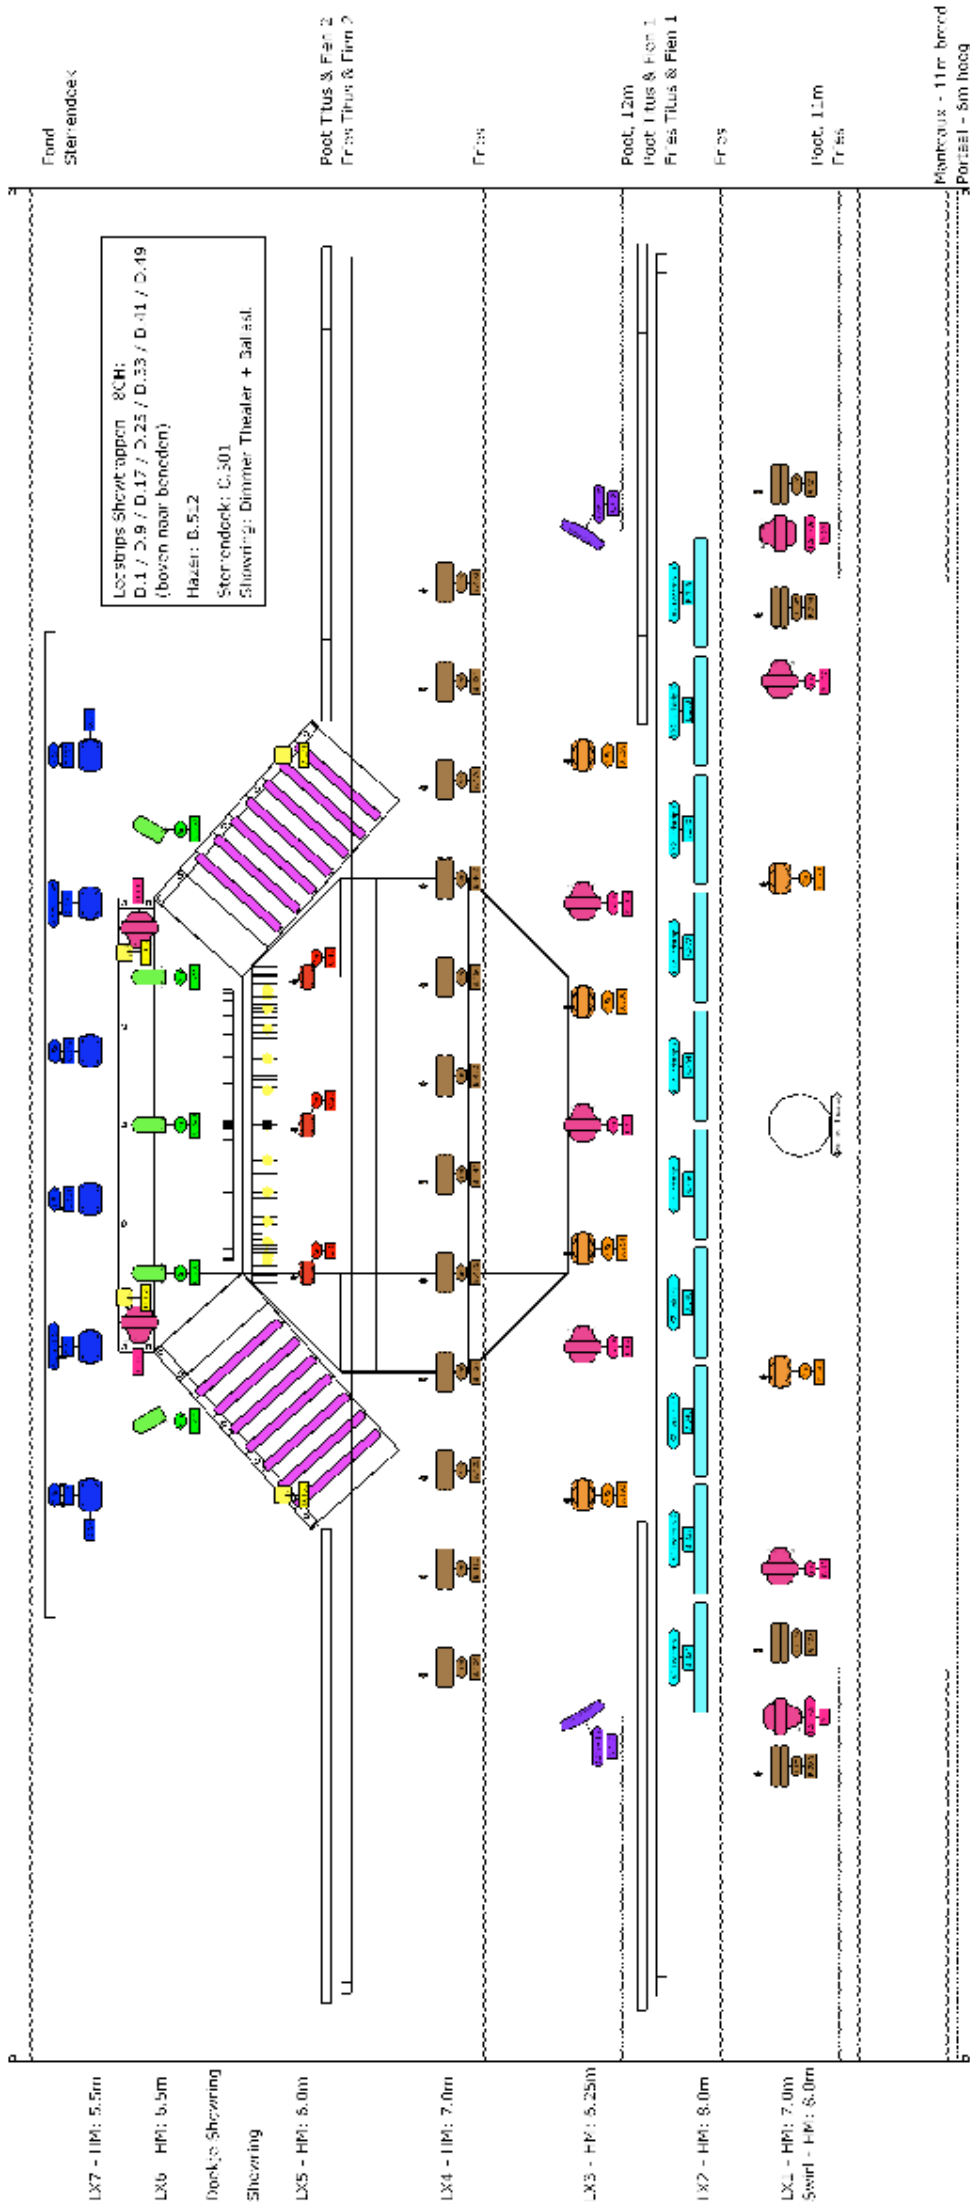

- CLF Ledwash XL - BCH Mode (1:6)
- Ledstripjes Showtrappen - BCH Mode (1:2)
- Ledstripjes Tries - BCH Mode (1:0)
- Ledstripjes - BCH Mode (1:6)
- Parlin ERA - Mode 1 (21CF) (9)
- Robe Pinnissable - Mode 3 (27CF) (8)
- Robe Ledbeam350 - Mode 1 (22CH) (6)
- CLF Ciman - Standard Mode (1:0CH) (5)
- Strikjes P38 - SCH Mode (4)
- Robe Ledbeam-50 - Mode 1 (22CF) (3)
- P-5 - BCH Mode (2)