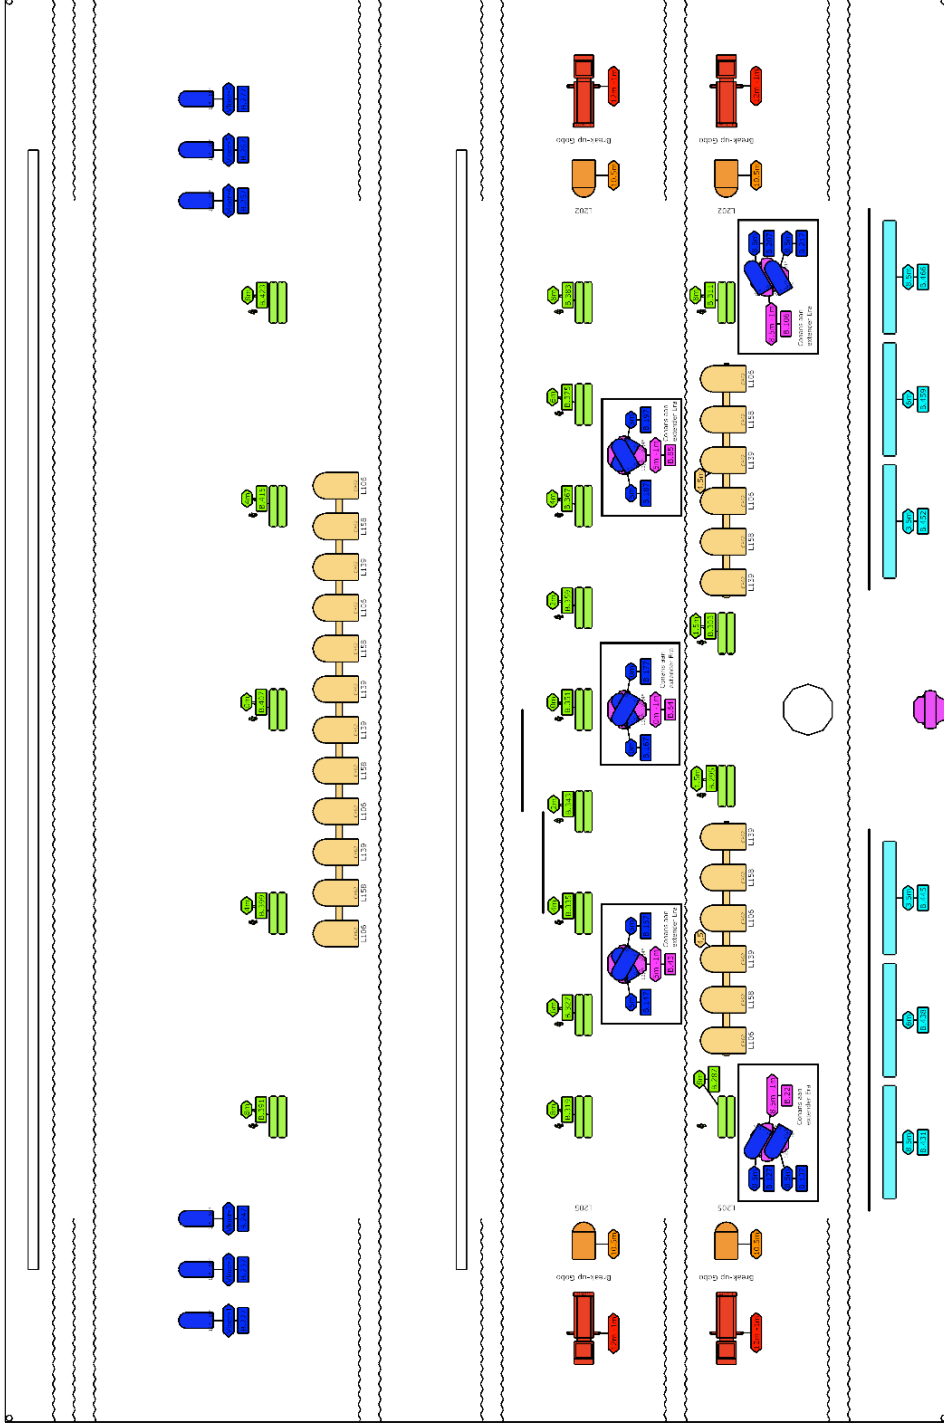

Licht

Licht gezelschap:	6x Martin Era 300 16x CLF Conan	18x CLF Ledwash XL 6x ADJ Ledstrip
Aantal trekken licht:	7	
Volgspot:	Nee	
Vloeraansluitingen:	nvt	
Los licht theater:	4x 6-bar (8x L106 / 8x L158 / 6x L139) 4x Profiel (4x OW - Break-up gobo) 4x PC met kleppen (2x L205, 2x L202)	
Sturing:	GMA 2 on PC (productie)	
Krachtstroom:	1x 32A, plaatsing in overleg	
Hoogwerker:	Ja, graag	
Rook / Vuur:	Tijdens de show wordt gebruik gemaakt van een hazer. Rookmelders dienen uiteraard uitgeschakeld te zijn.	

De technische rider is ook te vinden op www.vanhoorne.com/riders

8.60m Achterdoek W&P
8.40m Fond

4.40m Tussendoek W&P
3.80m Decor - Maan
3.60m Decor - Zon

1.00m Discobal

0.40m Decor - Takkentrek

Hazer: B.512

Huislicht :

4x 6-bar (8x L106, 8x L158, 8x L139)
4x Profiel (4x OW - Break up gobo)
4x PC met kleppen (2x L202, 2x L205)

6.20m LX7 - 7.0m

5.60m OPTIE LX6 - 6.2m

3.20m LX5 - 7.0m

2.80m LX4 - 7.7m-5.8m

1.80m LX3 - 6.9m-6.2m

1.40m LX2 - 7.7m-6.6m

0.20m LX1 - 7.0m-6.4m

Par 64 Theater
4 6-barren

CLF Ledwash XL - 8CH
Mode (18)

Conan - Standard Mode
(10CH) (16)

Martin ERA - Mode 1
(21CH) (6)

Mega Tri Bar - 7CH Mode
(P-5) (6)

Profiel Theater (4)