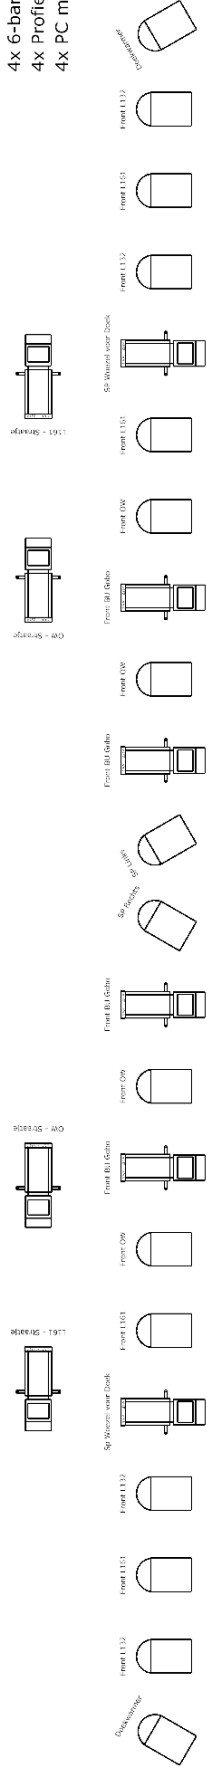

Par 64 Theater
4 6-barren

CLF Ledwash XL - 8CH
Mode (18)

Conan - Standard Mode
(10CH) (16)

Martin ERA - Mode 1
(21CH) (6)

Mega Tri Bar - 7CH Mode
(P-5) (6)

Profiel Theater (4)

PC Theater met kleppen
(4)

Woezel & Pip Sing-a-Long

Van Hoorne Entertainment

2022

DEF PLOT

Woezel & Pip DEF.c2p

2022

Woezel & Pip DEF.c2p