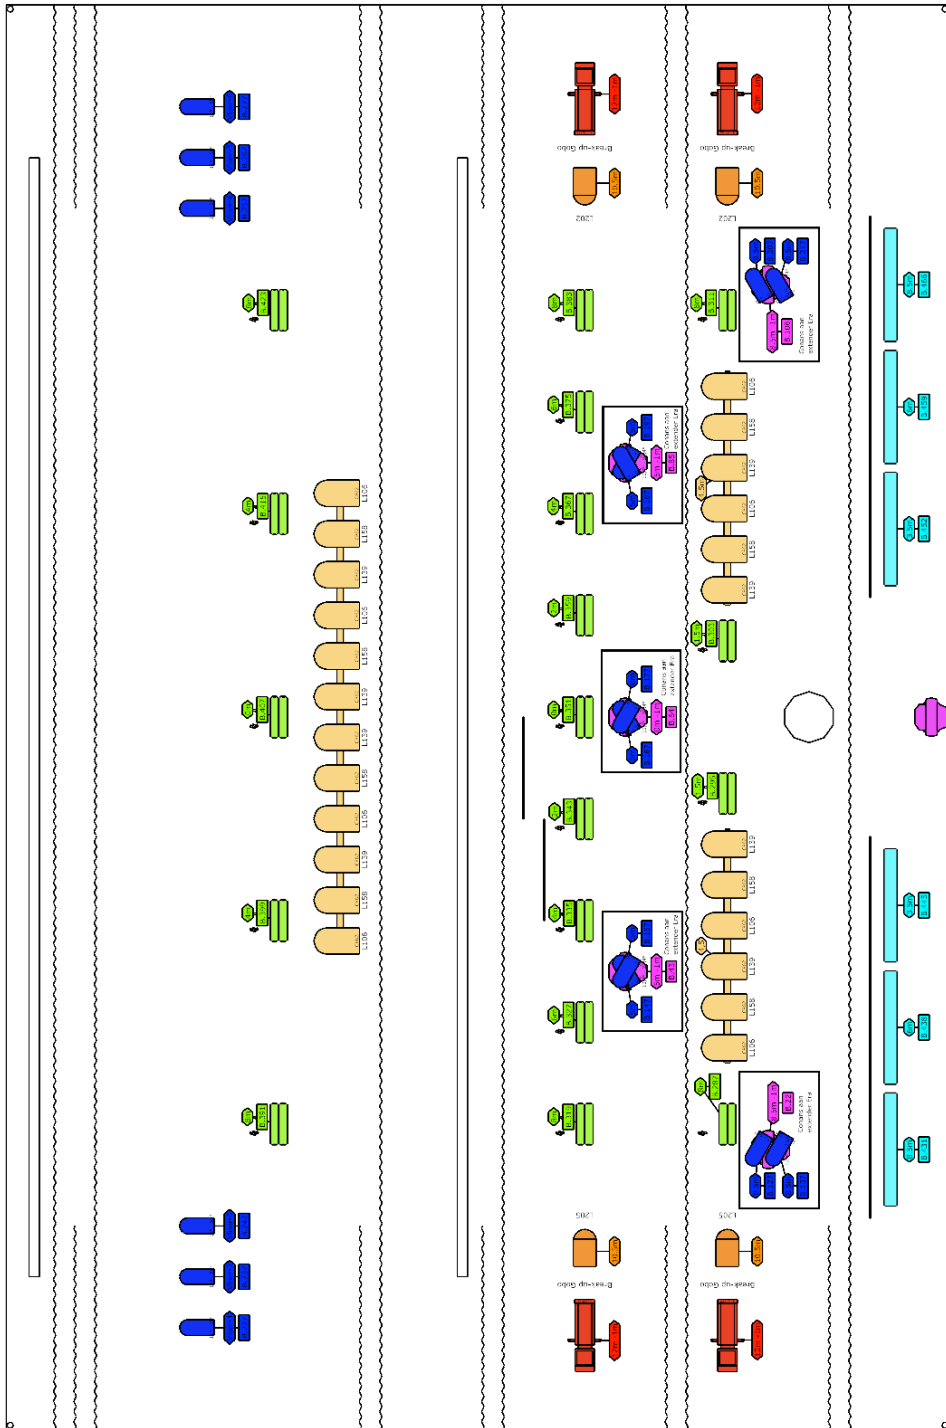

**Licht**

Licht gezelschap:	6x Martin Era 300	18x CLF Ledwash XL
	16x CLF Conan	6x ADJ Ledstrip
Aantal trekken licht:	7	
Volgspot:	Nee	
Vloeraansluitingen:	nvt	
Los licht theater:	4x 6-bar (8x L106 / 8x L158 / 6x L139) 4x Profiel (4x OW - Break-up gobo) 4x PC met kleppen (2x L205, 2x L202)	
Sturing:	GMA 2 on PC (productie)	
Krachtstroom:	1x 32A, plaatsing in overleg	
Hoogwerker:	Ja, graag	
Rook / Vuur:	Tijdens de show wordt gebruik gemaakt van een hazer. Rookmelders dienen uiteraard uitgeschakeld te zijn.	

De technische rider is ook te vinden op [www.vanhoorne.com/riders](http://www.vanhoorne.com/riders)

8.60m Achterdoek W&P  
8.40m Fond

4.40m Tussendoek W&P  
3.80m Decor - Maan  
3.60m Decor - Zon

1.00m Discobal

0.40m Decor - Takcentrek

Hazer: B.512

Huislicht :

- 4x 6-Bar (8x L106, 8x L158, 8x L139)
- 4x Profiel (4x OW - Break up gobbo)
- 4x PC met kleppen (2x L202, 2x L205)

6.20m LX7 - 7.0m

5.60m OPTIE LX6 - 6.2m

3.20m LX5 - 7.0m

2.80m LX4 - 7.7m-5.8m

1.80m LX3 - 6.9m-6.2m

1.40m LX2 - 7.7m-6.6m

0.20m LX1 - 7.0m-6.4m

- Par 64 Theater 4 6--barren
- CLF Ledwash XL - 8CH Mode (18)
- Conan - Standard Mode (10CH) (16)
- Martin ERA - Mode 1 (21CH) (6)
- Mega Tri Bar - 7CH Mode (P-5) (6)
- Profiel Theater (4)
- PC Theater met kleppen (4)